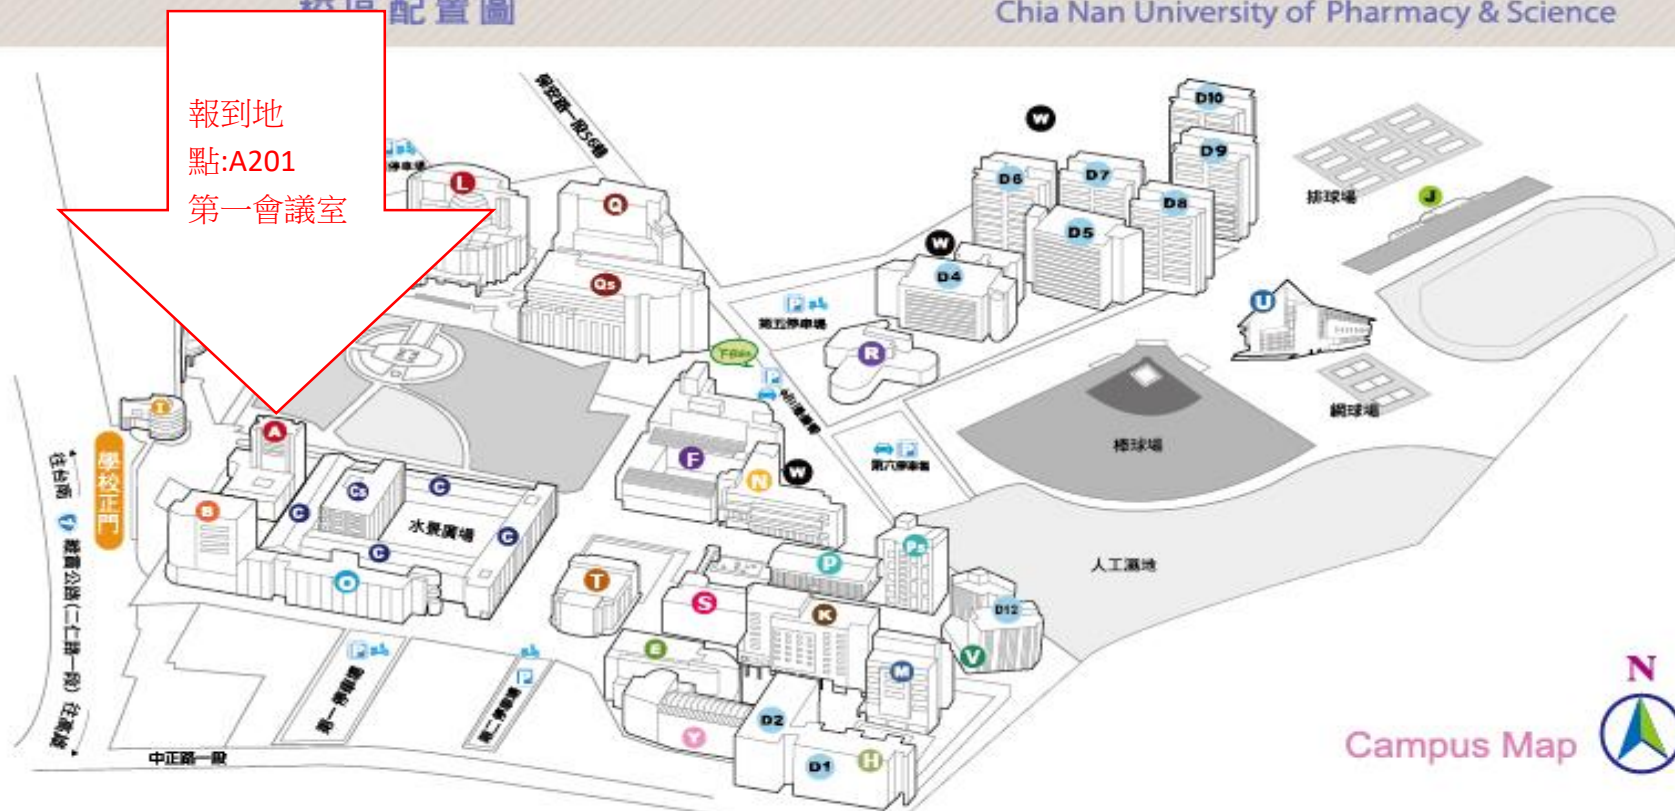

校園配置圖

Chia Nan University of Pharmacy & Science

- | | | | | |
|----------------------|----------------------|--------------------|-----------------------|-------------------|
| A 行政大樓 | D11 英傑六舍3~10樓 | J 司令台 | P 藥學大樓 | T 大禮堂 |
| B 松田大樓 | E 環境永續大樓 | K 輝振大樓 | Pc 和生藥學大樓 | U 紹宗體育館 |
| C 綜合教學大樓 | F 食品大樓暨實習藥廠 | L 王趁紀念圖書館 | Q 資訊暨教學大樓(高棟) | V 英傑六舍1、2樓 |
| Cs 教學實驗大樓 | G 羽球館 | M 休閒理療暨研究大樓 | Qs 資訊暨教學大樓(低棟) | X 國際會議中心 |
| D1、D2 英傑三舍、一舍 | H 游泳池 | N 李金星實驗大樓 | R 實習餐廳 | Y 幼保大樓 |
| D4~D10 錦蔘A~G棟 | I 警衛室(學校正門) | O 職安大樓 | S 學生活動中心 | W 污水處理廠 |
| D11 英傑五舍 | | | | |